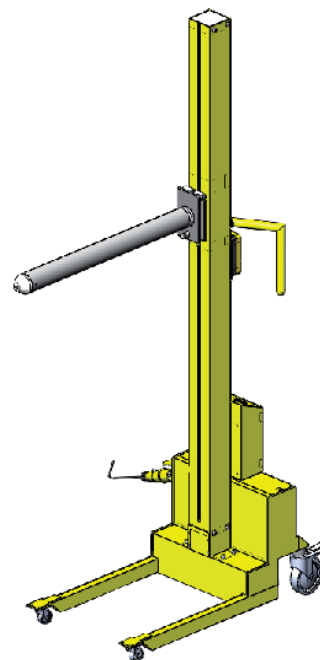

A PRONATEC sai na frente com o lançamento do CARRO TRANSPORTADOR E VIRADOR DE BOBINAS, uma evolução no cuidado com a ergonomia do trabalho e a saúde de seus colaboradores!

Desenvolvidos para alto performance, os CARROS TRANSPORTADORES E VIRADORES DE BOBINAS são as melhores opções para a sua empresa, pois utiliza tecnologia desenvolvida e comprovada para facilitar o manuseio de bobinas, com segurança e baixo custo.

Disponível em vários modelos e diversas aplicações, de acordo com a necessidade da sua empresa e produção.

Garanta a qualidade e agilidade da sua produção utilizando o CARRO TRANSPORTADOR E O VIRADOR DE BOBINAS.

CARROS TRANSPORTADORES DE BOBINAS TIPO CAÇAMBA E TIPO PINO

**Versatilidade, Ergonomia,
Segurança e maior
Produtividade para a sua
empresa!**

**CARRO VIRADOR
DE BOBINAS**

**CARRO EXTRATOR
DE EIXOS**

**APROVEITE
AS VANTAGENS DO
CARTÃO BNDES!!**